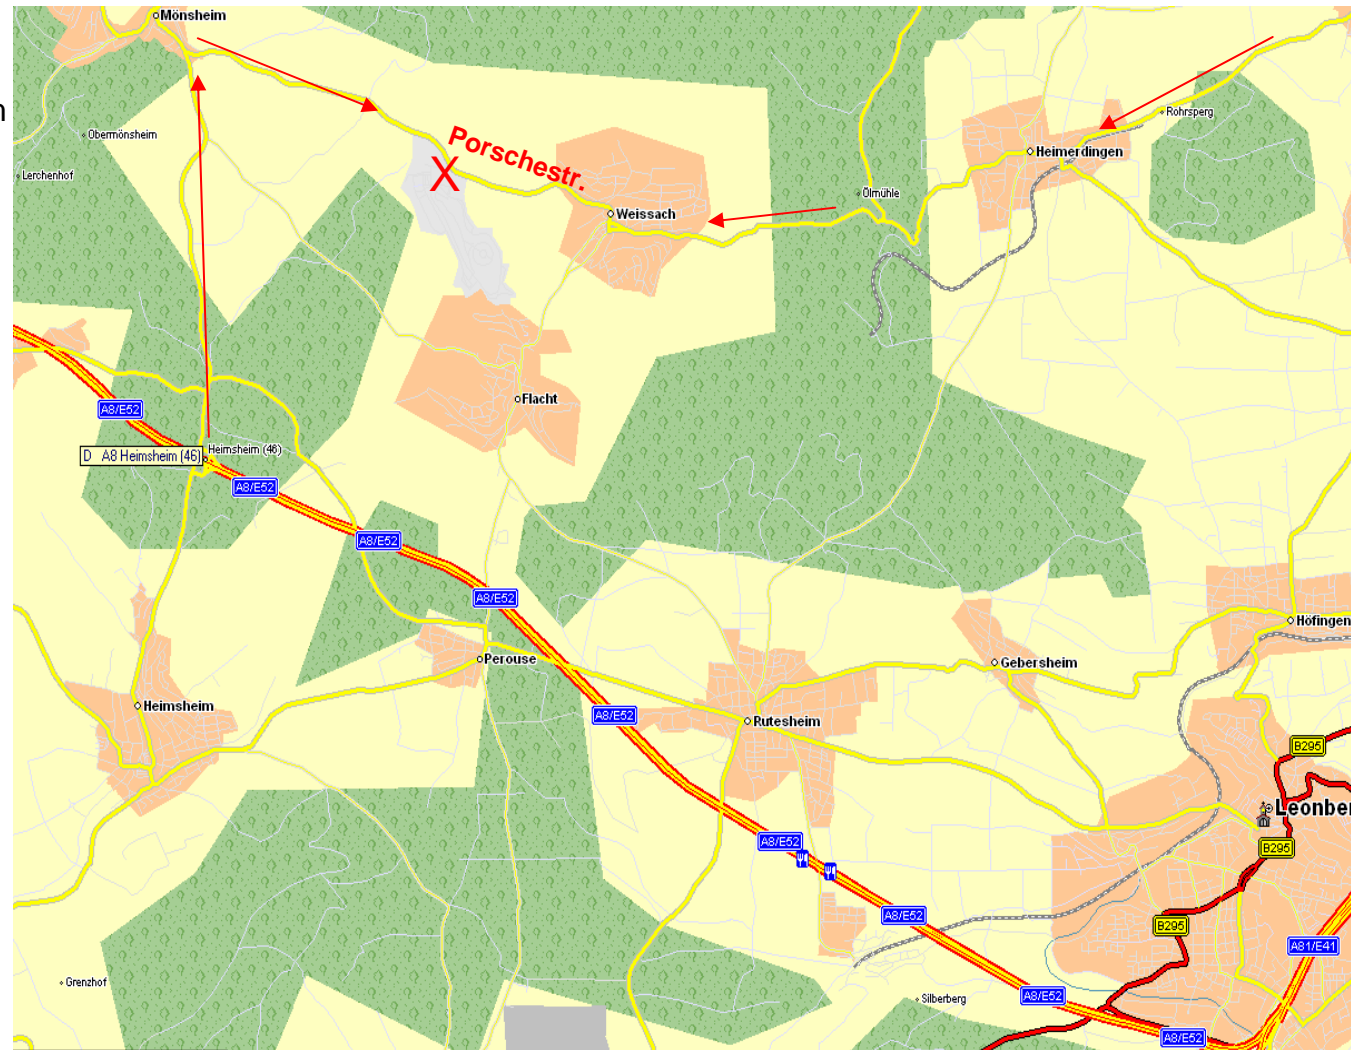

# Anfahrtsbeschreibung

## aus Richtung Stuttgart/Karlsruhe A8:

- Abfahrt Heimsheim / Mönnsheim auf Landstraße Richtung Mönnsheim
- nach Ortseingang Mönnsheim rechts abbiegen Richtung Weissach / Porsche
- ca. 2 km nach Ortsausgang rechts abbiegen zum Porsche-Entwicklungszentrum

## aus Richtung Heilbronn A81:

- Abfahrt Stuttgart-Zuffenhausen auf B10 Richtung Vaihingen/Enz
- nach Schwieberdingen Abfahrt von B10 nach Hemmingen
- Landstraße Hemmingen ⇒ Heimerdingen ⇒ Weissach
- in Weissach nach Ortsmitte rechts abbiegen Richtung Porsche
- ca. 1,5 km nach Ortsausgang links abbiegen zum Porsche-Entwicklungszentrum